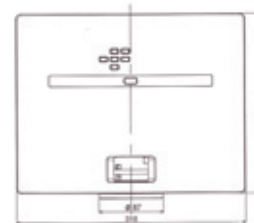

SCREEN			DISTANCE FROM SCREEN (L)				Hd				
Diagonal Size	Width	Height	Max.Zoom	Min.Zoom							
inch	cm	inch	cm	inch	m	inch	m	inch	m		
40	102	32	81	24	61	51	1.3	62	1.6	-2.8	-7.2
60	152	48	122	36	91	77	2.0	94	2.4	-4.3	-10.9
80	203	64	163	48	122	103	2.6	125	3.2	-5.7	-14.5
100	254	80	203	60	152	130	3.3	157	4.0	-7.1	-18.1
150	381	120	305	90	229	196	5.0	237	6.0	-10.7	-27.1
200	508	160	406	120	305	262	6.6	316	8.0	-14.2	-36.2
250	635	200	508	150	381	327	8.3	-	-	-17.8	-45.2
300	762	240	610	180	457	393	10.0	-	-	-21.4	-54.3