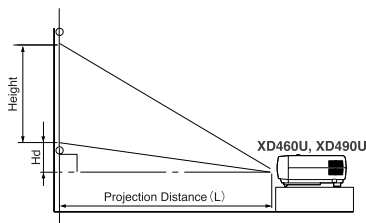

SCREEN			DISTANCE FROM SCREEN (L)				Hd				
Diagonal Size	Width	Height	Max.Zoom	Min.Zoom							
inch	cm	inch	cm	inch	m	inch	m	inch	m		
40	102	32	81	24	61	51	1.3	62	1.6	-2.8	-7.2
60	152	48	122	36	91	77	2.0	94	2.4	-4.3	-10.9
80	203	64	163	48	122	103	2.6	125	3.2	-5.7	-14.5
100	254	80	203	60	152	130	3.3	157	4.0	-7.1	-18.1
150	381	120	305	90	229	196	5.0	237	6.0	-10.7	-27.1
200	508	160	406	120	305	262	6.6	316	8.0	-14.2	-36.2
250	635	200	508	150	381	327	8.3	-	-	-17.8	-45.2
300	762	240	610	180	457	393	10.0	-	-	-21.4	-54.3